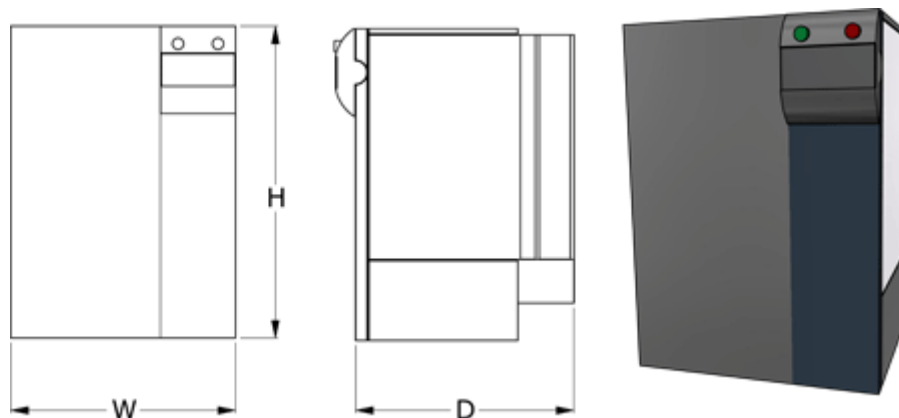

Varenummer: 1080401311000
Beskrivelse: Servocontroller ACU401-31-A
30 kW 58A 3x400V IP20

Mål

D = 260
H = 250
Vægt = 8.0
W = 200